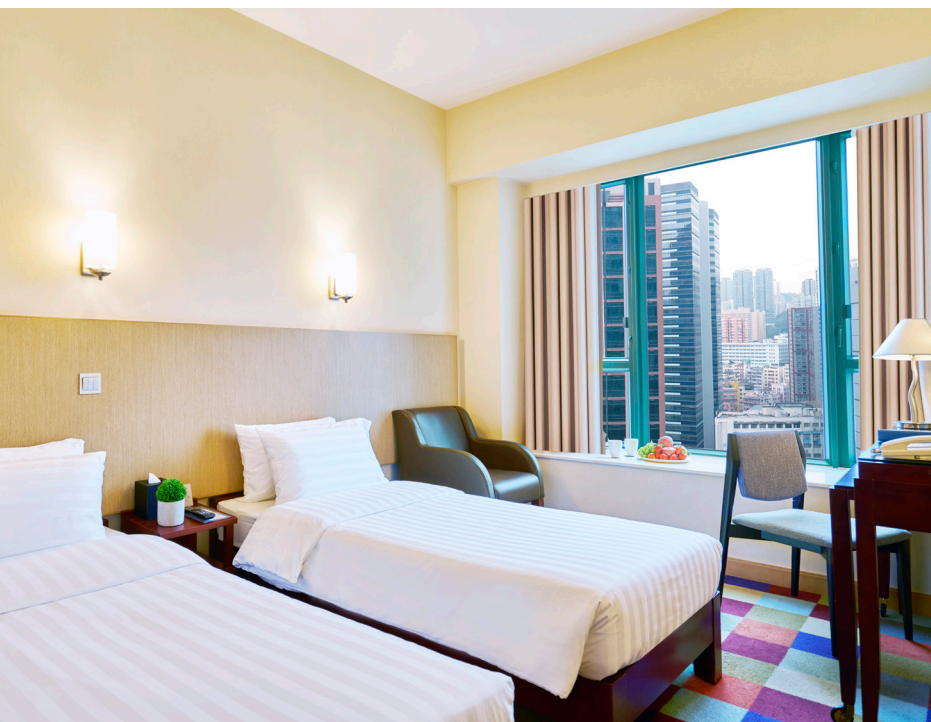

長期住宿優惠

優惠期至2024年6月

開放日

1月18日至21日

悦品海景酒店·觀塘

\$11,800起

觀塘偉業街163號

3766 8898